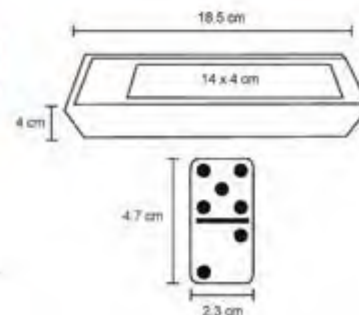

- MT Poliéster
- M 37 x 42 cm
- E 48 Pzas.
- MI 7 x 5 cm
- TI Serigrafía

FUNIX

TL 003

Torre con 54 bloques de madera.

- MT Madera
- M 7.2 x 22 cm
- E 48 Pzas.
- MI 5 x 1 cm
- TI Serigrafía / Tarnografía
Láser / Grabado en bajo relieve

MACAO

NUEVO

TL 016

Dominó con 28 fichas y estuche de plástico.

- MT Plástico
- M 17,5 x 10,5 cm
- E 60 Pzas
- MI 9 x 4 cm
- TI Tampografía / Serigrafía

ARES

TL 002

Dominó de plástico con estuche de madera.

- MT Madera / Plástico
- M 18,5 x 4 cm
- E 60 Pzas
- MI 14 x 4 cm
- TI Serigrafía / Tampografía
Láser / Grabado en baja relieve

POKER

NUEVO

TL 017

Juego de cartas con estuche de plástico.

- MT Plástico / Cartón
- M 6,3 x 9,4 cm
- E 144 Pzas
- MI 5 x 8 cm
- TI Tampografía / Serigrafía