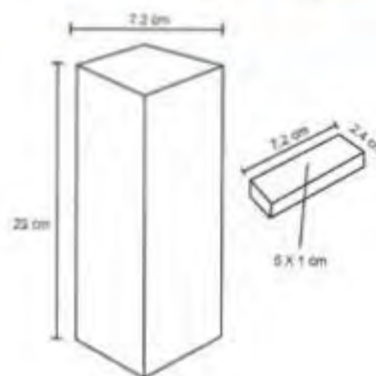

- MT Plástico
- M 19 x 33 cm
- E 30 Pzas
- MI 10 x 8 cm
- TI Termografía / Serigrafía

TARGET

NUEVO

TL 018

Juego de dardos magnéticos de poliéster con 4 dardos, tablero magnético con diversos blancos, enrollable, con asa para colgar en estuche de cartón.

- MT Poliéster
- M 37 x 42 cm
- E 48 Pzas.
- MI 7 x 5 cm
- TI Serigrafía

FUNIX

TL 003

Torre con 54 bloques de madera.

- MT Madera
- M 7.2 x 22 cm
- E 48 Pzas.
- MI 5 x 1 cm
- TI Serigrafía / Tarnografía
Láser / Grabado en bajo relieve