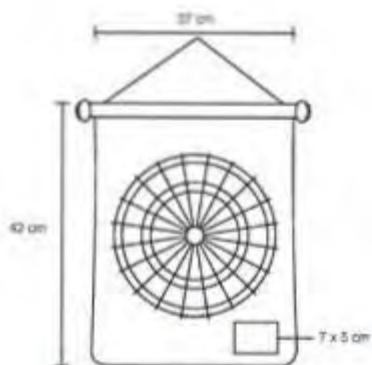

Backgammon

- B-200 25 x 17 cm
- B-300 24 x 36 cm
- B-400 52 x 34 cm

Ficha de backgammon juego de 30 fichas

- A-3 Gde.
- A-2 Med.
- A-1 Chica

IKER

NUEVO

TL 011

Portería plegable de poliéster con broches de velcro. 4 asas y 4 estacas de metal para sujeción. Incluye funda para guardar con cierre y asas.

KOUFAX

NUEVO

TL 015

Pelota de baseball de vinil

- MT Vinil
- M 11.5 cm Diámetro
- E 20 Pzas
- MI 3 cm Diámetro
- TI Termografía

AGASSI

TL 007

Juego de raquetas de plástico y pelota

- MT Plástico
- M 19 x 33 cm
- E 30 Pzas
- MI 10 x 8 cm
- TI Termografía / Serigrafía

TARGET

NUEVO

TL 018

Juego de dardos magnéticos de poliéster con 4 dardos, tablero magnético con diversos blancos, enrollable, con asa para colgar en estuche de cartón.