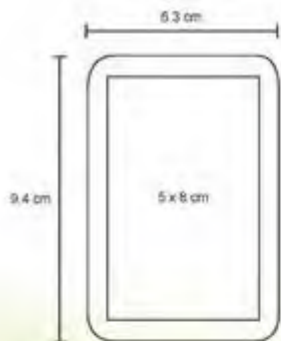

- MT Plástico
- M 19 x 33 cm
- E 30 Pzas
- MI 10 x 8 cm
- TI Termografía / Serigrafía

TARGET

NUEVO

TL 018

Juego de dardos magnéticos de poliéster con 4 dardos, tablero magnético con diversos blancos, enrollable, con asa para colgar en estuche de cartón.

- MT Poliéster
- M 37 x 42 cm
- E 48 Pzas.
- MI 7 x 5 cm
- TI Serigrafía

FUNIX

TL 003

Torre con 54 bloques de madera.

- MT Madera
- M 7.2 x 22 cm
- E 48 Pzas.
- MI 5 x 1 cm
- TI Serigrafía / Tarnografía
Láser / Grabado en bajo relieve

MACAO

NUEVO

TL 016

Dominó con 28 fichas y estuche de plástico.

- MT Plástico
- M 17,5 x 10,5 cm
- E 60 Pzas
- MI 9 x 4 cm
- TI Tampografía / Serigrafía

ARES

TL 002

Dominó de plástico con estuche de madera.

- MT Madera / Plástico
- M 18,5 x 4 cm
- E 60 Pzas
- MI 14 x 4 cm
- TI Serigrafía / Tampografía
Láser / Grabado en baja relieve

POKER

NUEVO

TL 017

Juego de cartas con estuche de plástico.

- MT Plástico / Cartón
- M 6,3 x 9,4 cm
- E 144 Pzas
- MI 5 x 8 cm
- TI Tampografía / Serigrafía