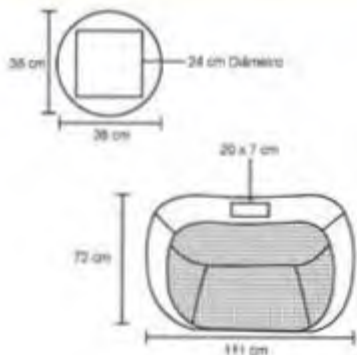

Backgammon

- B-200 25 x 17 cm
- B-300 24 x 36 cm
- B-400 52 x 34 cm

Ficha de backgammon juego de 30 fichas

- A-3 Gde.
- A-2 Med.
- A-1 Chica

IKER

NUEVO

TL 011

Portería plegable de poliéster con broches de velcro. 4 asas y 4 estacas de metal para sujeción. Incluye funda para guardar con cierre y asas.