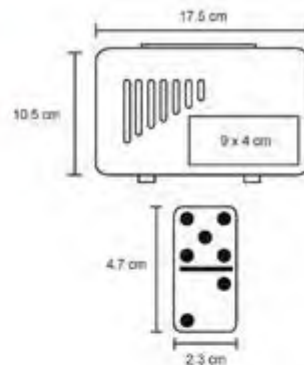

- MT Plástico
- M 19 x 33 cm
- E 30 Pzas
- MI 10 x 8 cm
- TI Termografía / Serigrafía

TARGET

NUEVO

TL 018

Juego de dardos magnéticos de poliéster con 4 dardos, tablero magnético con diversos blancos, enrollable, con asa para colgar en estuche de cartón.

- MT Poliéster
- M 37 x 42 cm
- E 48 Pzas.
- MI 7 x 5 cm
- TI Serigrafía

FUNIX

TL 003

Torre con 54 bloques de madera.

- MT Madera
- M 7.2 x 22 cm
- E 48 Pzas.
- MI 5 x 1 cm
- TI Serigrafía / Tarnografía
Láser / Grabado en bajo relieve

MACAO

NUEVO

TL 016

Dominó con 28 fichas y estuche de plástico.

- MT Plástico
- M 17,5 x 10,5 cm
- E 60 Pzas
- MI 9 x 4 cm
- TI Tampografía / Serigrafía

ARES

TL 002

Dominó de plástico con estuche de madera.